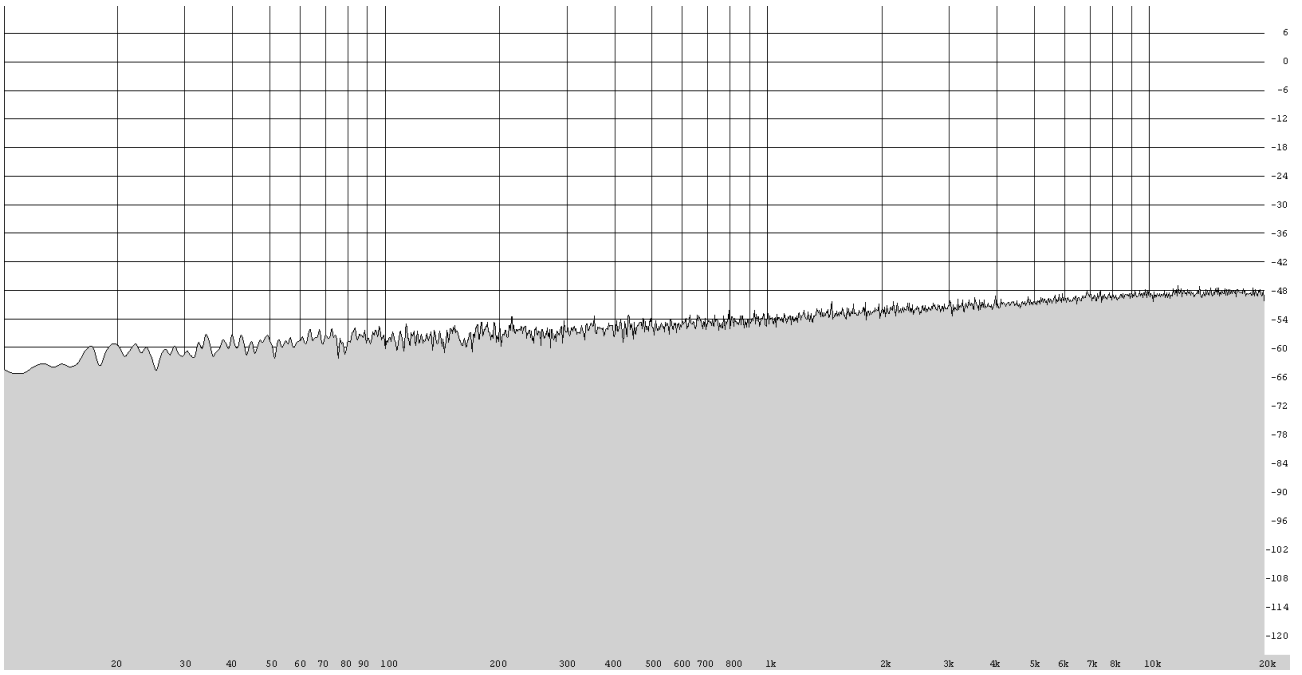

CLAVISET 200 FILTER

1

2

2

3

4

3

5