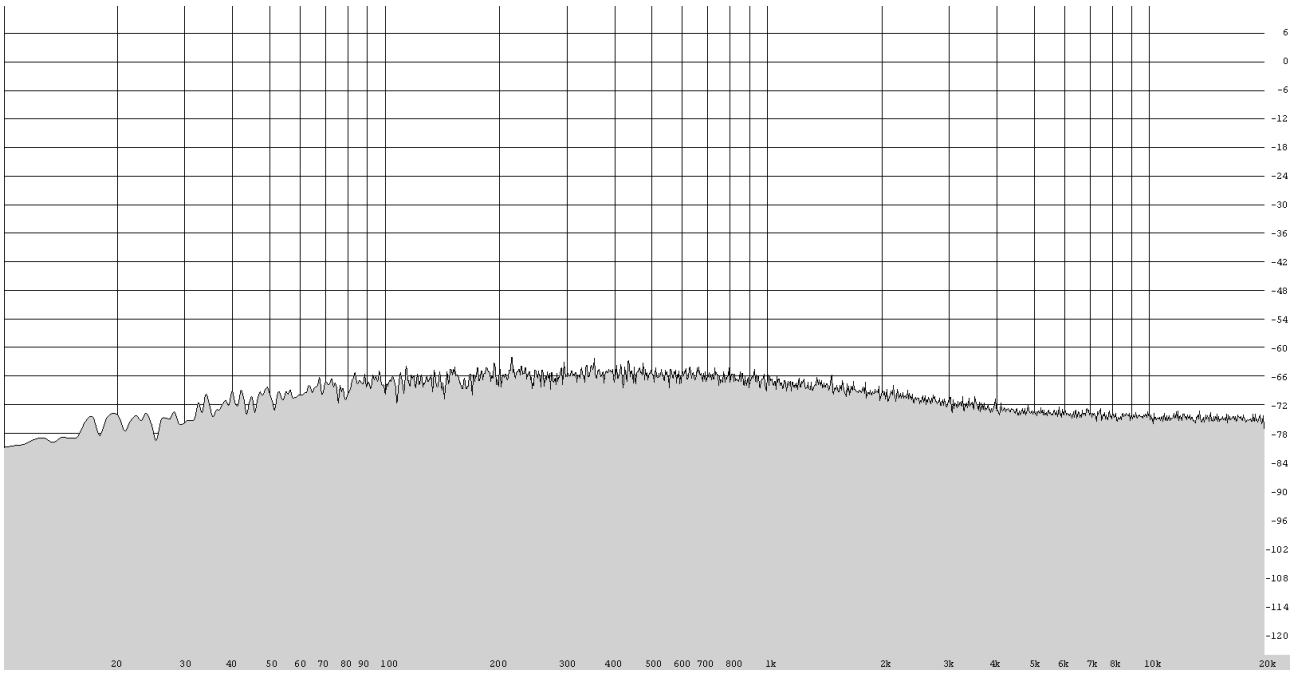

CLAVISET 200 FILTER

1

2

2

3

4

3

5